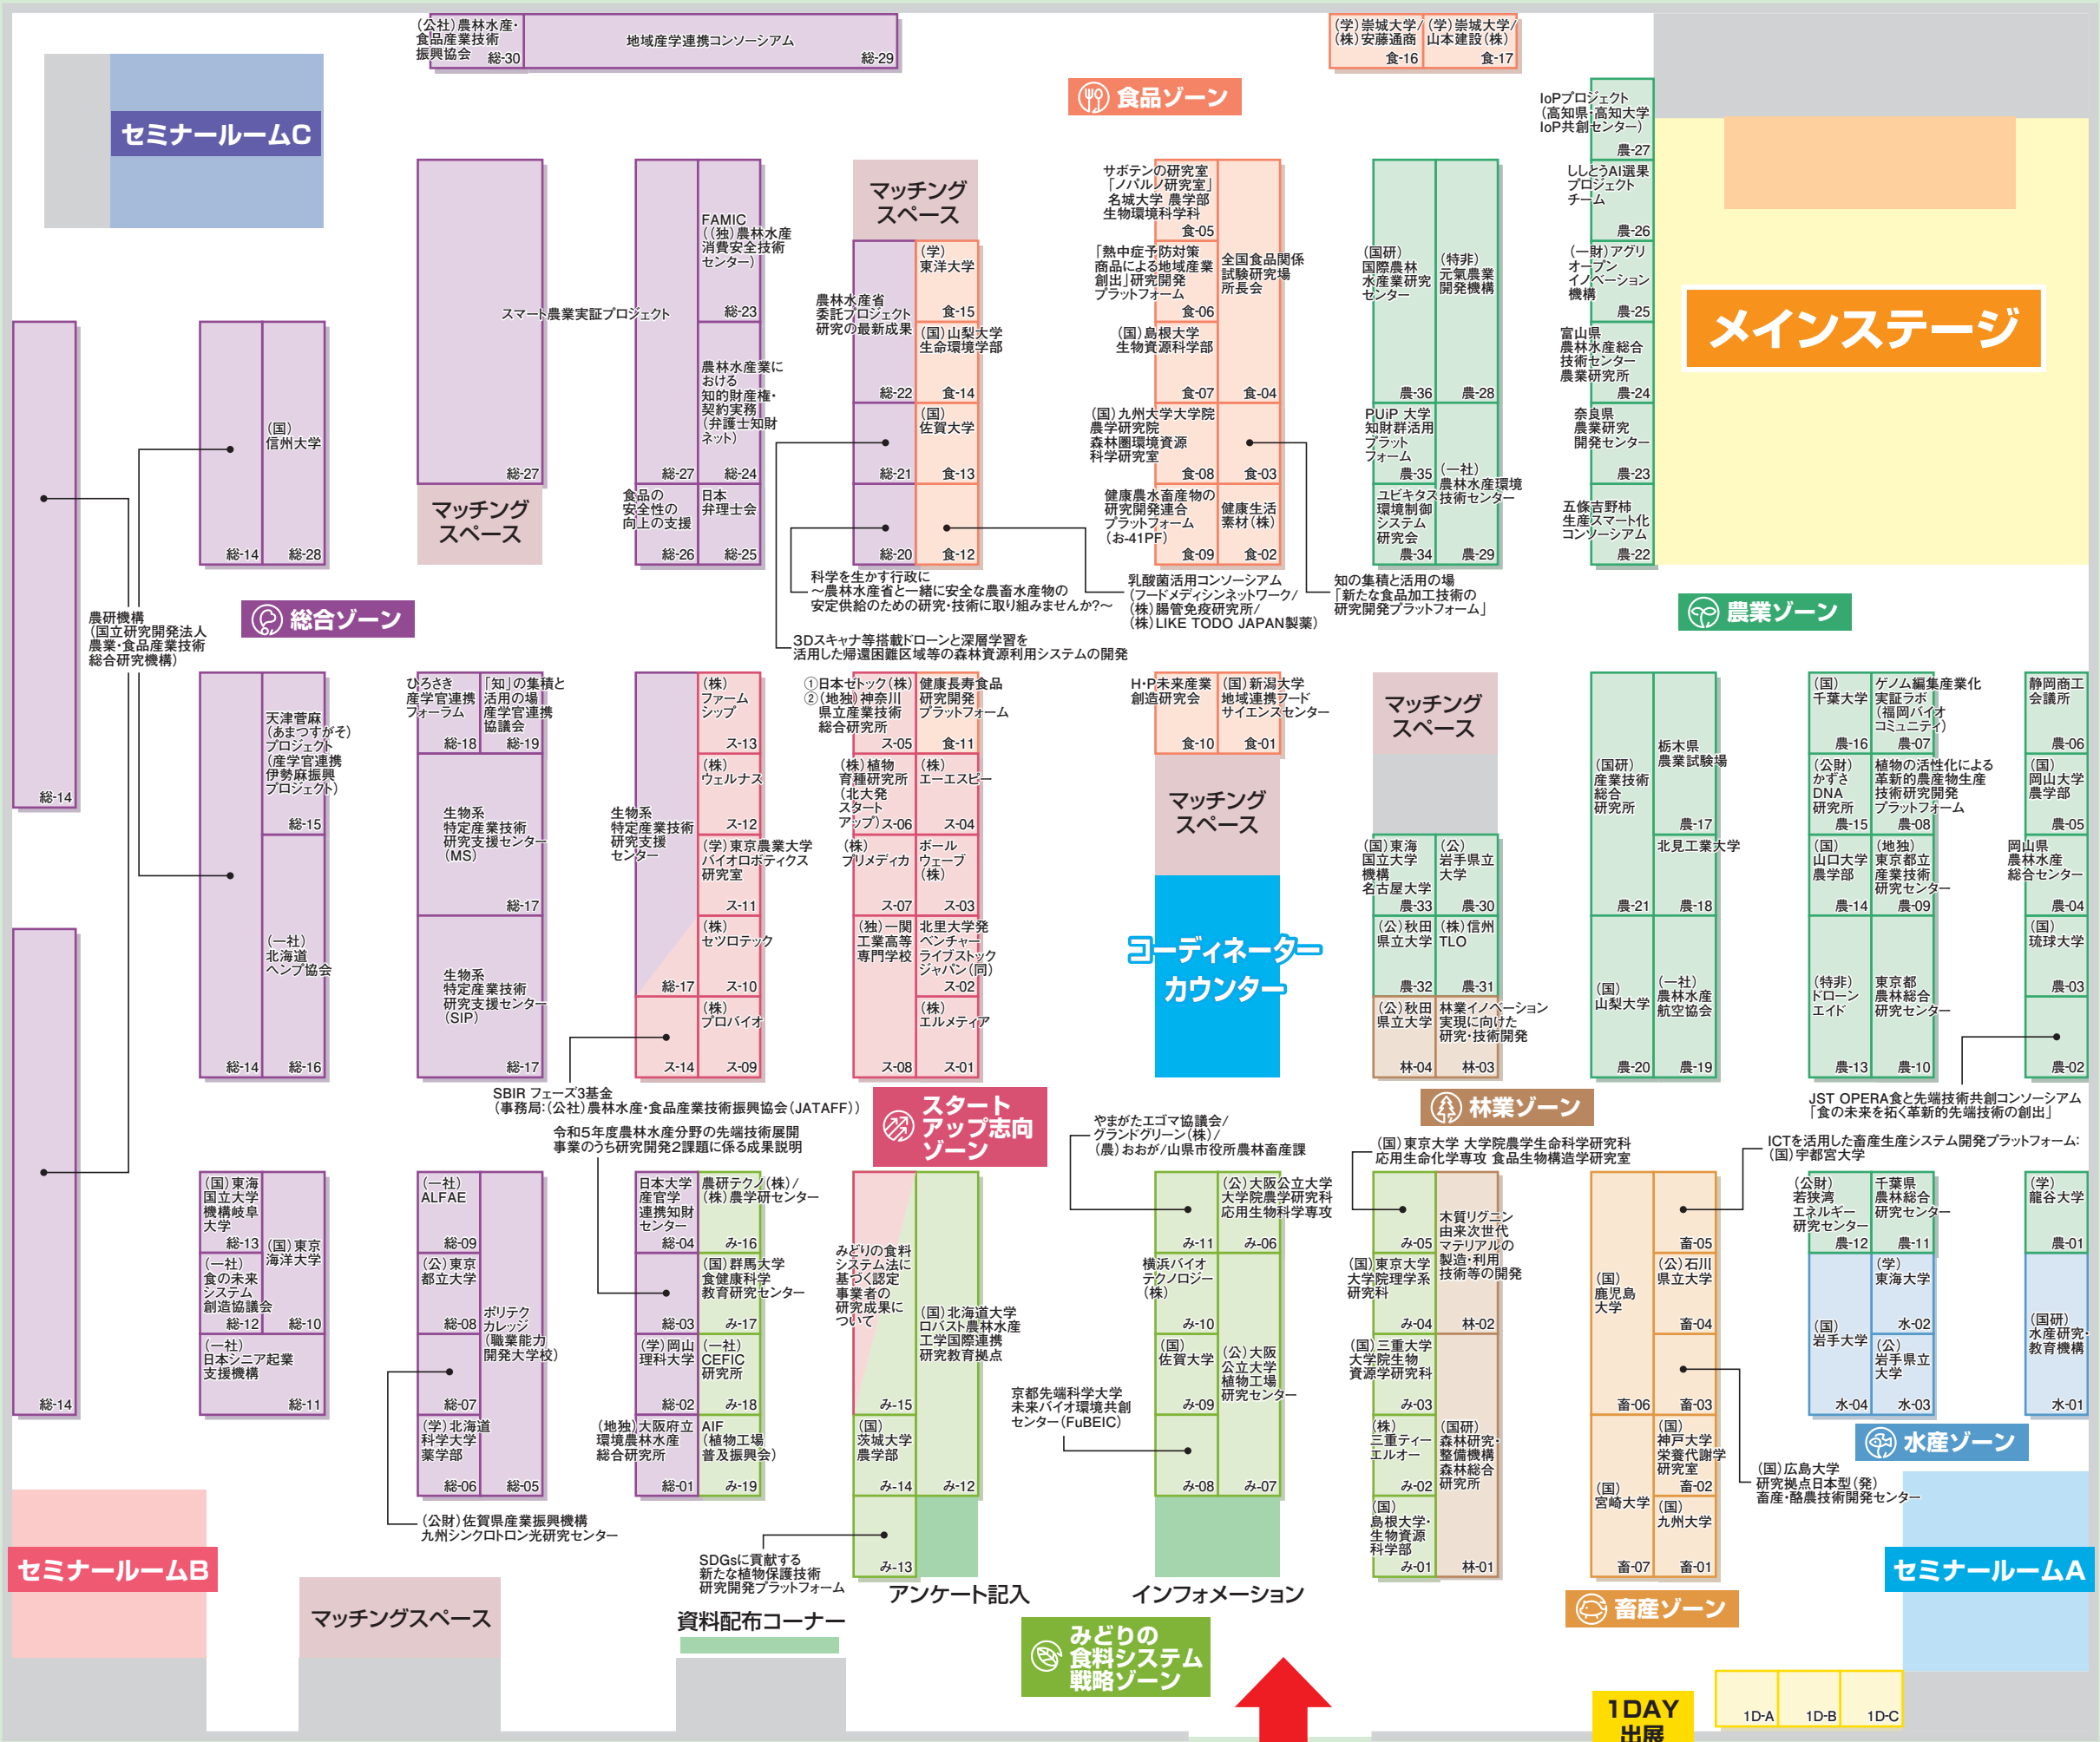

会場MAP(南2ホール)

ゾーン一覧

- みどりの食料システム戦略
- 農業
- 林業
- 水産
- 畜産
- 食品
- 総合
- スタートアップ志向

1DAY 出展

	11/20(月)	11/21(火)	11/22(水)
1D-A	畜産 畜-1D-A20 栃木県畜産酪農研究センター	みどりの食料システム戦略 み-1D-A21 (公)石川県立大学生物資源環境学部	農業 農-1D-A22 (特非)DNA鑑定学会
1D-B	畜産 畜-1D-B20 山形県農業総合研究センター	みどりの食料システム戦略 み-1D-B21 サポテン研究・実用化推進コンソーシアム	総合 総-1D-B22 (特非)産学連携学会
1D-C	スタートアップ志向 ス-1D-C20 (国)高知大学 次世代地域創造センター	総合 総-1D-C21 (公財)沖繩科学技術振興センター	